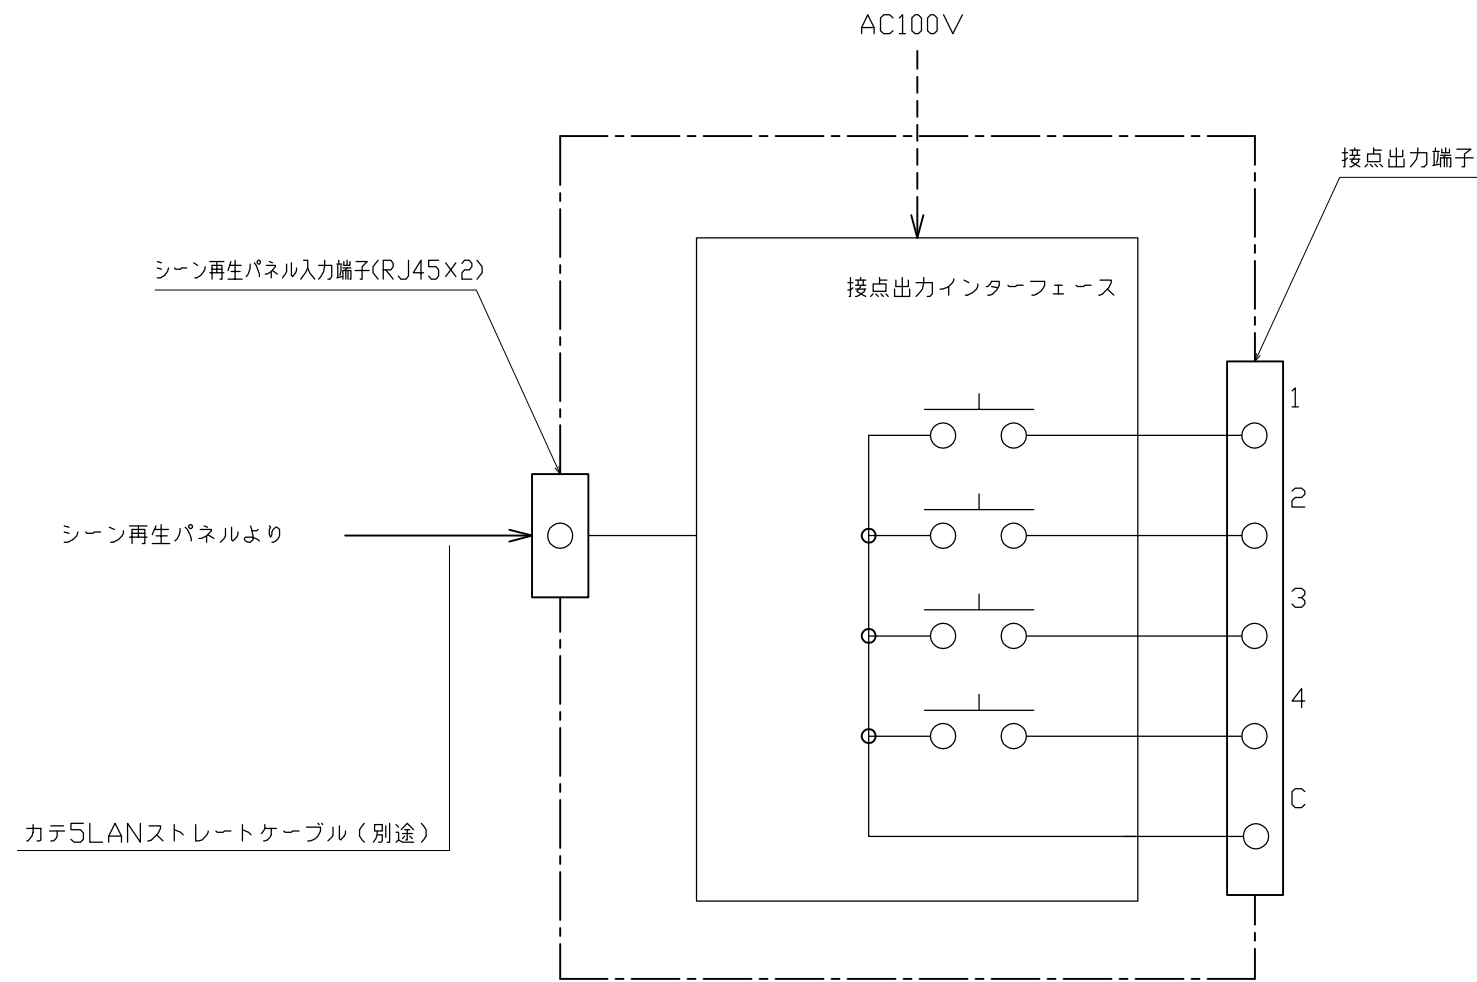

動作/接続図

外形図

動作仕様

専用のシーン再生パネルを操作した際、右の表の通り無電圧A接点を出力します。

・接点closeの保持時間は、約1秒です。

シーン番号	接点出力番号			
	1	2	3	4
1	○	-	-	-
2	-	○	-	-
3	-	-	○	-
4	-	-	-	○

「○」=接点close 「-」=接点Open

各部の名称	
①	カバー取付ローレットネジ
②	電源差込端子
③	シーン再生パネル端子
④	通線穴(40φ)
⑤	カバー SPC t0.8 黒クロメート
⑥	放熱フィン ALP t1.5
⑦	底板 SPC t0.8 黒クロメート
⑧	接点出力端子

備考	6	7	8	9	10	11	部番	部品名	材質	数量	仕上
							1				
							2				
訂正							3				シーン再生パネル専用 接点出力インターフェース
							4				SU1030
							5				
NO.	重量 1.3 Kg		縮尺 1/3		日付 19.06.13		製図 T.Kubota		検図		

**Style-tec**  
株式会社スタイルテック