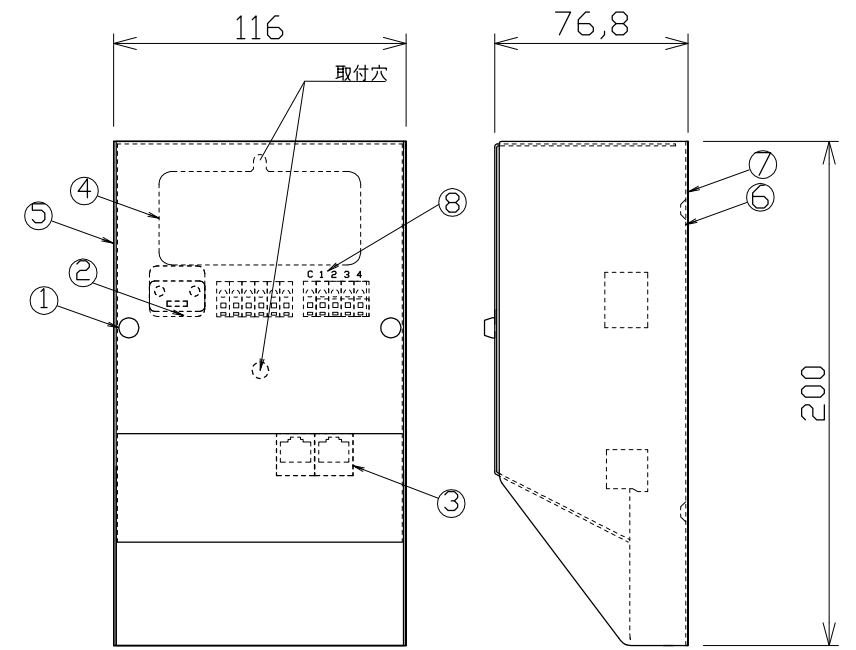

動作/接続図

外形図

動作仕様

専用のシーン再生パネルを操作した際、右の表の通り無電圧A接点を出力します。

・接点closeの保持時間は、約1秒です。

シーン番号	接点出力番号			
	1	2	3	4
1	○	-	-	-
2	-	○	-	-
3	-	-	○	-
4	-	-	-	○

「○」=接点close 「-」=接点Open

各部の名称	
①	カバー取付ローレットネジ
②	電源差込端子
③	シーン再生パネル端子
④	通線穴(40φ)
⑤	カバー SPC t0.8 黒クロメート
⑥	放熱フィン ALP t1.5
⑦	底板 SPC t0.8 黒クロメート
⑧	接点出力端子

備考	6	7	8	9	10	11	部番	部品名	材質	数量	仕上
							1				
							2				
訂正							3				シーン再生パネル専用 接点出力インターフェース
							4				SU1030
							5				
NO.	重量 1.3 Kg		縮尺 1/3		日付 19.06.13		製図 T.Kubota		検図		

**Style-tec**  
株式会社スタイルテック