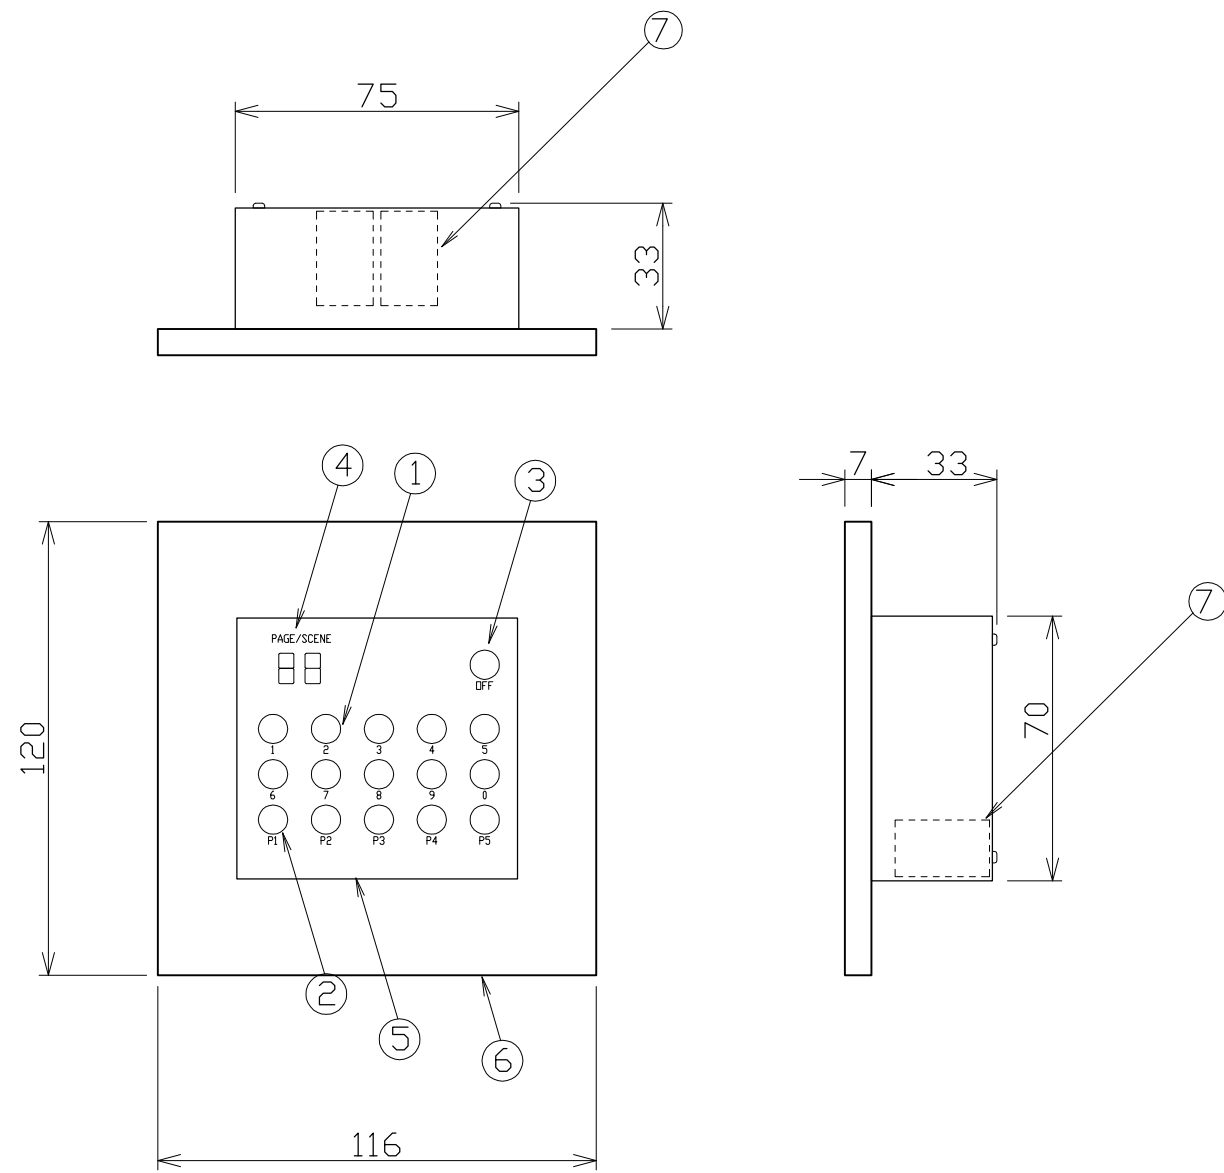

姿 図

各部の名称と機能

・LED表示はパネル透過式です。

記号	名 称	備 考
①	シーンスイッチ	10シーン
②	ページスイッチ	5ページ
③	OFFスイッチ	消灯用
④	ページ/シーン番号表示LED	左1桁=ページ、右1桁=シーン 樹脂面透過表示
⑤	パネル	樹脂 白
⑥	プレート	樹脂白色
⑦	信号接続コネクタ	RJ45

仕様

入力電源	DC12V
消費電力	2W
出力信号	専用信号 RJ45端子(LAN) 出力
増設端子	シーン再生パネル等増設可能
材質	パネル：樹脂ホワイト 裏BOX部：SPC t0.8
寸法	W116/H120/D46
開口寸法	W95×H75（奥行き70mm以上必要です。）
取付方法	壁付型
重量	約0.7Kg
最大接続台数	2台まで（専用電源使用で4台まで）

備考	6	7	8	9	10	11	部番	部品名	材質	数量	仕上
							1				シーン再生パネル
							2				10シーン×5ページ
訂正							3				品番=SC2014
							4				
							5				
NO.	重量 1.3 Kg		縮尺 1/2		日付 13.07.30		製図 T.Kubota		検図		Style-tec 株式会社スタイルテック